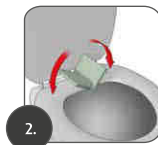

Einweg-Toilettenauflage für unterwegs **DE**

- kein Kontakt zu verschmutzten WCs • deckt die Kontaktfläche ab und reduziert die Gefahr von Kontaktinfektionen • reiß- und rutschfeste, wasser- und keimdichte Spezialfolie
- kein Verrutschen dank 3 Klebepunkten
- hautfreundliche und weiche Oberfläche
- Material: PE-Folie und Frischzellstoff

ACHTUNG! Lassen Sie Ihr Kind nicht unbeaufsichtigt. Nicht über die Toilette entsorgen!

2.

Couvre-sièges de toilettes jetable pour en cours de route **FR**

- surface d'appui extra-large avec ailes recouvrant la surface de contact et réduisent le risque d'infection • film hygiénique, résistant à la déchirure, étanche à l'eau et aux bactéries
- les 3 rubans adhésifs contrecarrent tout glissement • adapté de manière optimale à l'anatomie des hommes • surface agréable pour la peau et souple • matériaux : film PE, tissu cellulaire

ATTENTION! Ne pas laisser votre enfant sans surveillance. À ne pas jeter dans les toilettes.