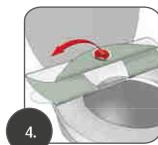

1.

Einweg-Toilettenauflage für unterwegs **DE**

- kein Kontakt zu verschmutzten WCs • deckt die Kontaktfläche ab und reduziert die Gefahr von Kontaktinfektionen • reiß- und rutschfeste, wasser- und keimdichte Spezialfolie
- kein Verrutschen dank 3 Klebepunkten
- hautfreundliche und weiche Oberfläche
- Material: PE-Folie und Frischzellstoff

ACHTUNG! Lassen Sie Ihr Kind nicht unbeaufsichtigt. Nicht über die Toilette entsorgen!

2.

Couvre-sièges de toilettes jetable pour en cours de route **FR**

- surface d'appui extra-large avec ailes recouvrant la surface de contact et réduisent le risque d'infection • film hygiénique, résistant à la déchirure, étanche à l'eau et aux bactéries
- les 3 rubans adhésifs contrecarrent tout glissement • adapté de manière optimale à l'anatomie des hommes • surface agréable pour la peau et souple • matériaux : film PE, tissu cellulaire

ATTENTION! Ne pas laisser votre enfant sans surveillance. À ne pas jeter dans les toilettes.

3.

Cubierta desechable para el asiento del los aseos para llevar de viaje **ES**

- la superficie de apoyo extra ancha con alas cubre toda la superficie de contacto • lámina higiénica, resistente, impermeable y anti gérmenes • gracias a las 3 bandas adhesivas no se desliza • adaptada a la anatomía masculina • superficie suave y agradable al tacto
- material: lámina PE, material de celulosa

¡ATENCIÓN! No deje a su hijo sin vigilancia. No tirar en el inodoro.

4.

5.

Hygienic disposable toilet seat cover for on the go **GB**